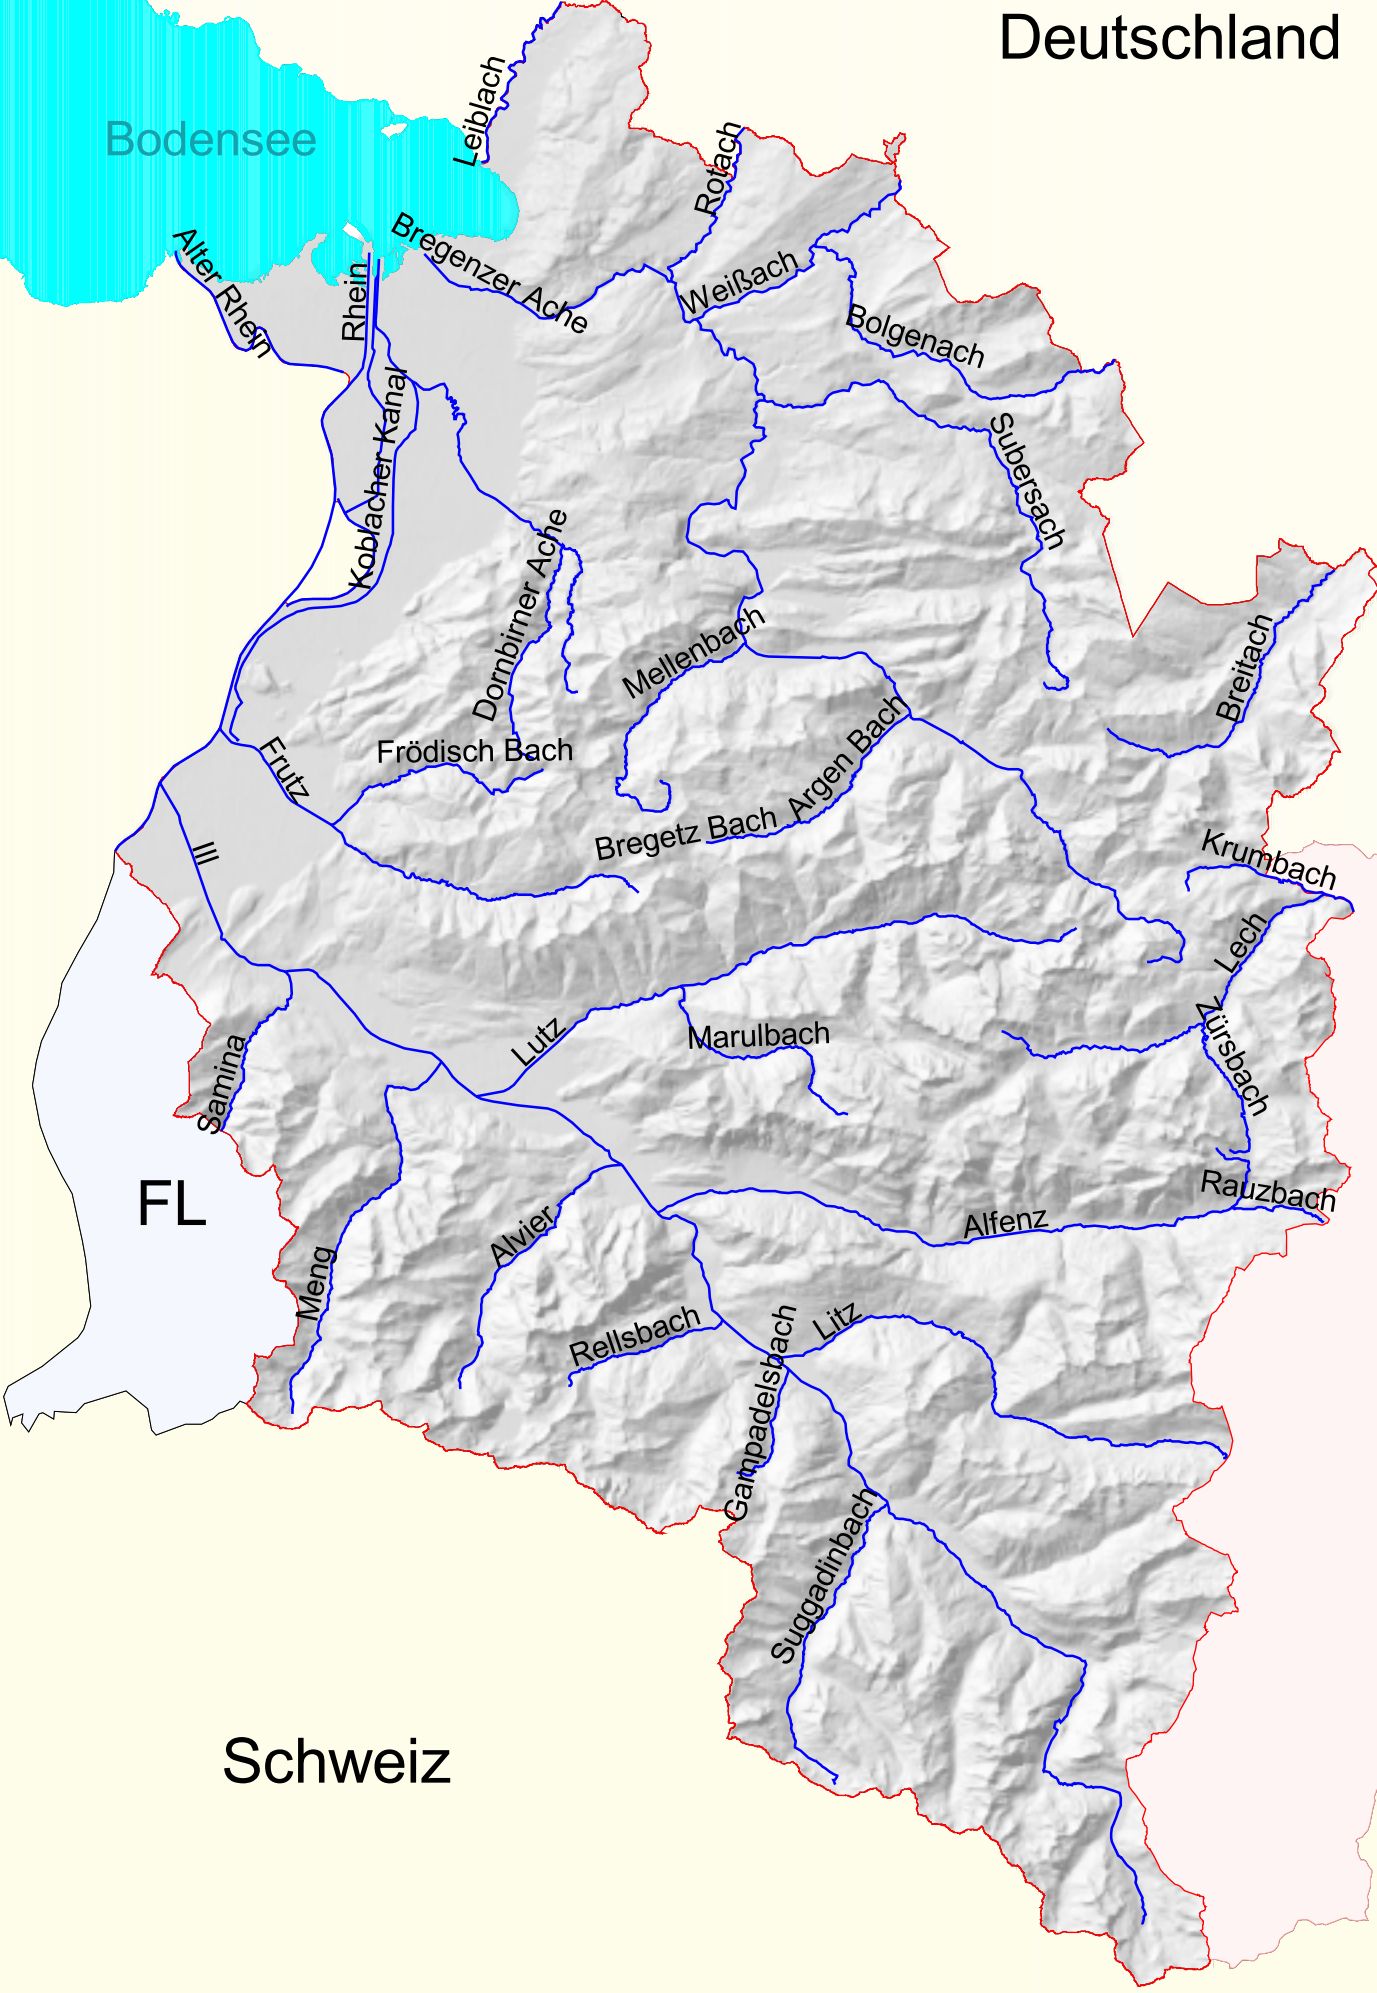

Deutschland

Bodensee

Schweiz

Tirol

Abt. VIII - Raumplanung

Flüsse Vorarlbergs

Karteninhalt: VOGIS-Daten

M 1:320000